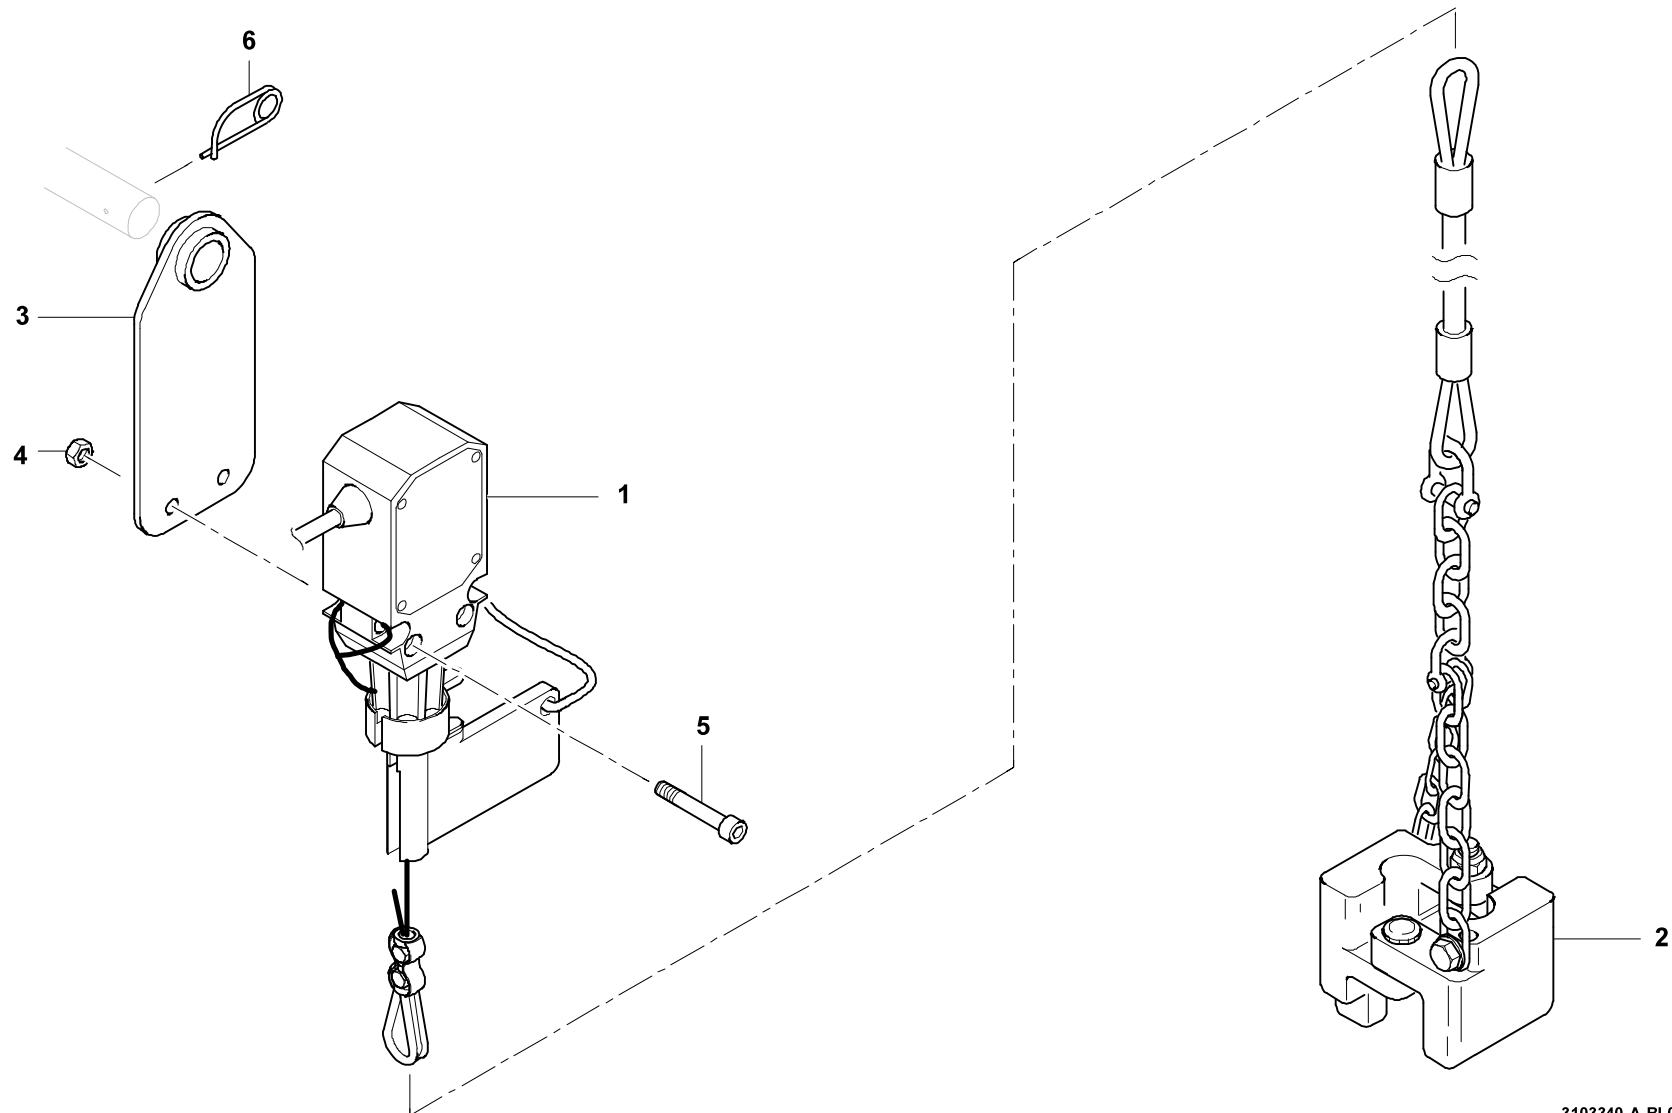

**GROVE**HUBENDSCHALTER KPL.  
LIMIT SWITCH CPL.BILDTADEL  
PICTORIAL DISPLAY

110.08

**3103340-ETL A**

1/1

**GMK 5130  
BE 710  
G 173**

3103340-A-BL01-11008-0000